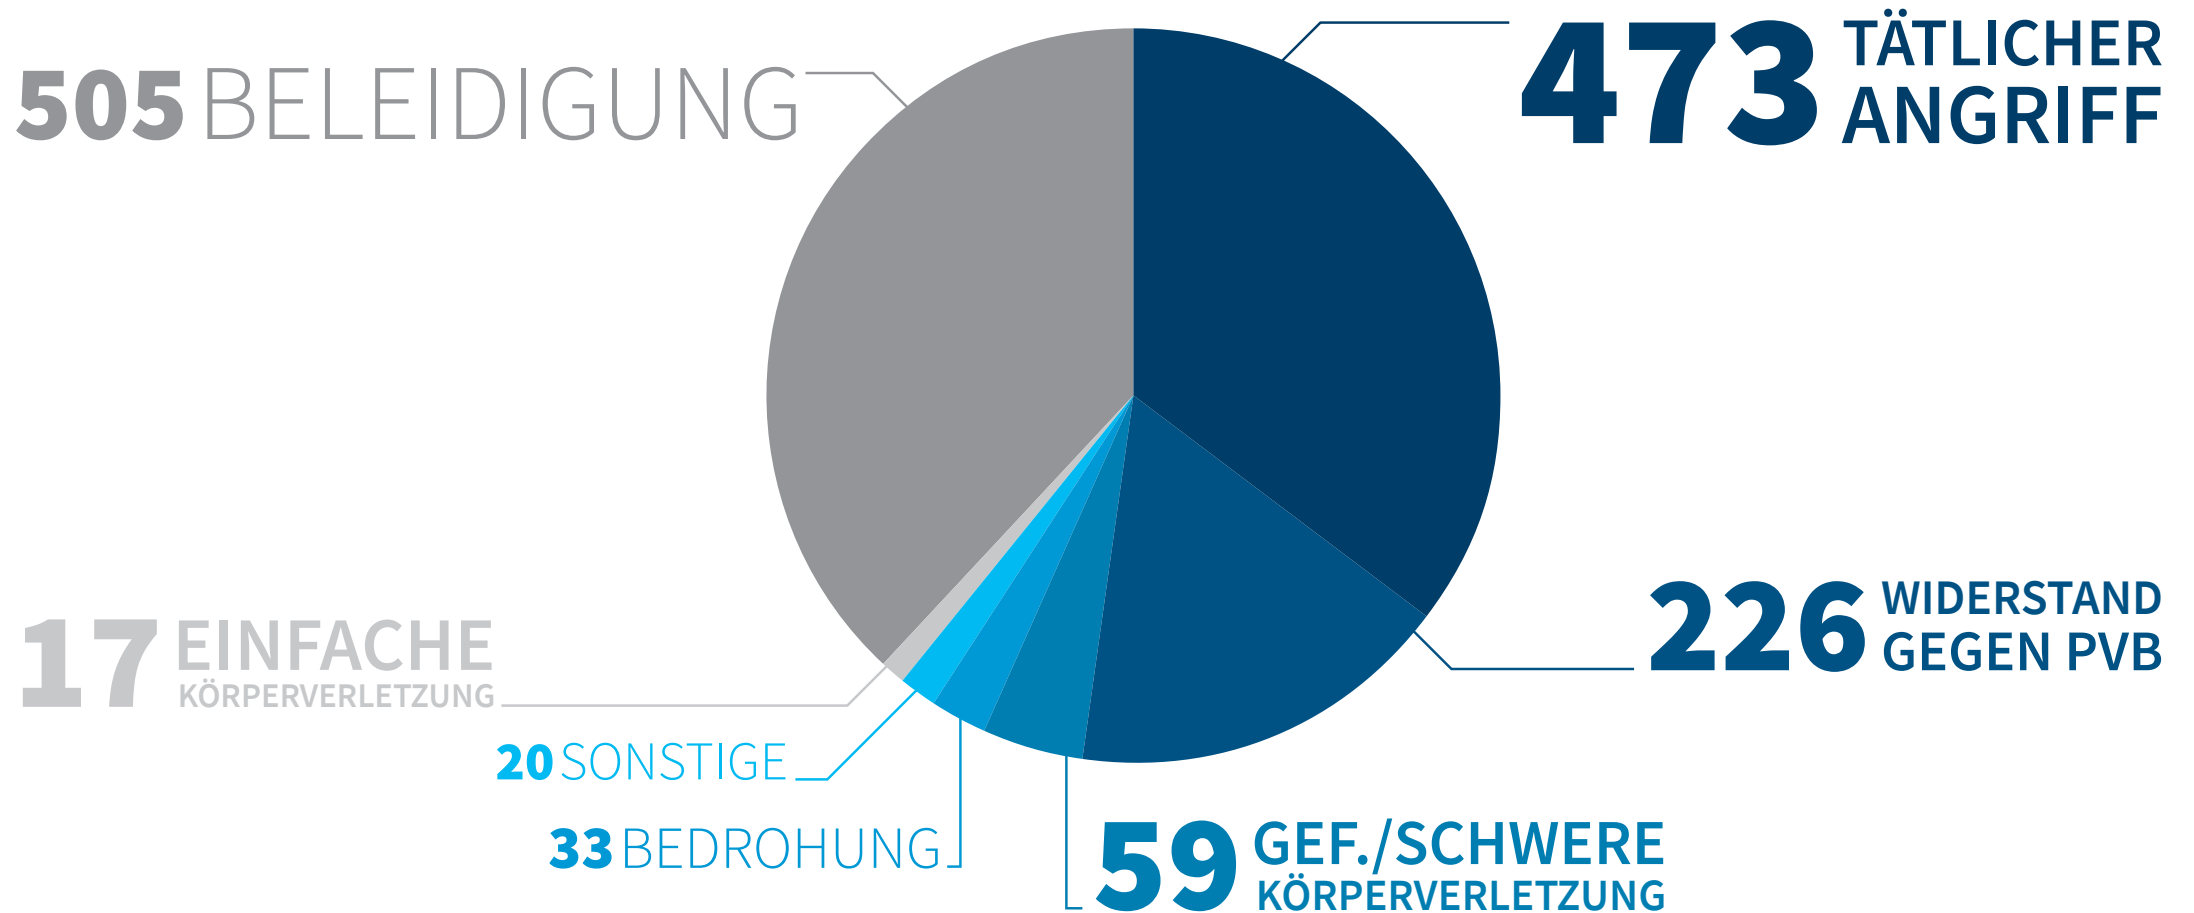

Pressekonferenz zur Statistik Gewalt gegen Polizeibeamte

Freitag | 19. Juli 2019 | 10:30 Uhr

Gewalt gegen Polizeibeamte

Bayern und PP München

Polizeipräsidium
München

BAYERN ■
PP MÜNCHEN ■

Deliktsverteilung 2018

Gewalt gegen Polizeibeamte

Polizeipräsidium
München

Ermittelte Tatverdächtige

Gewalt gegen Polizeibeamte

Polizeipräsidium
München

92,9 %
ERWACHSENEN

85,6 %
MÄNNLICH

58,8 %
DEUTSCH

84,9 %
POLIZEIBEKANNT

58,8 %
UNTER EINFLUSS
VON ALKOHOL/
DROGEN/MEDIKAMENTEN

Polizeipräsidium München