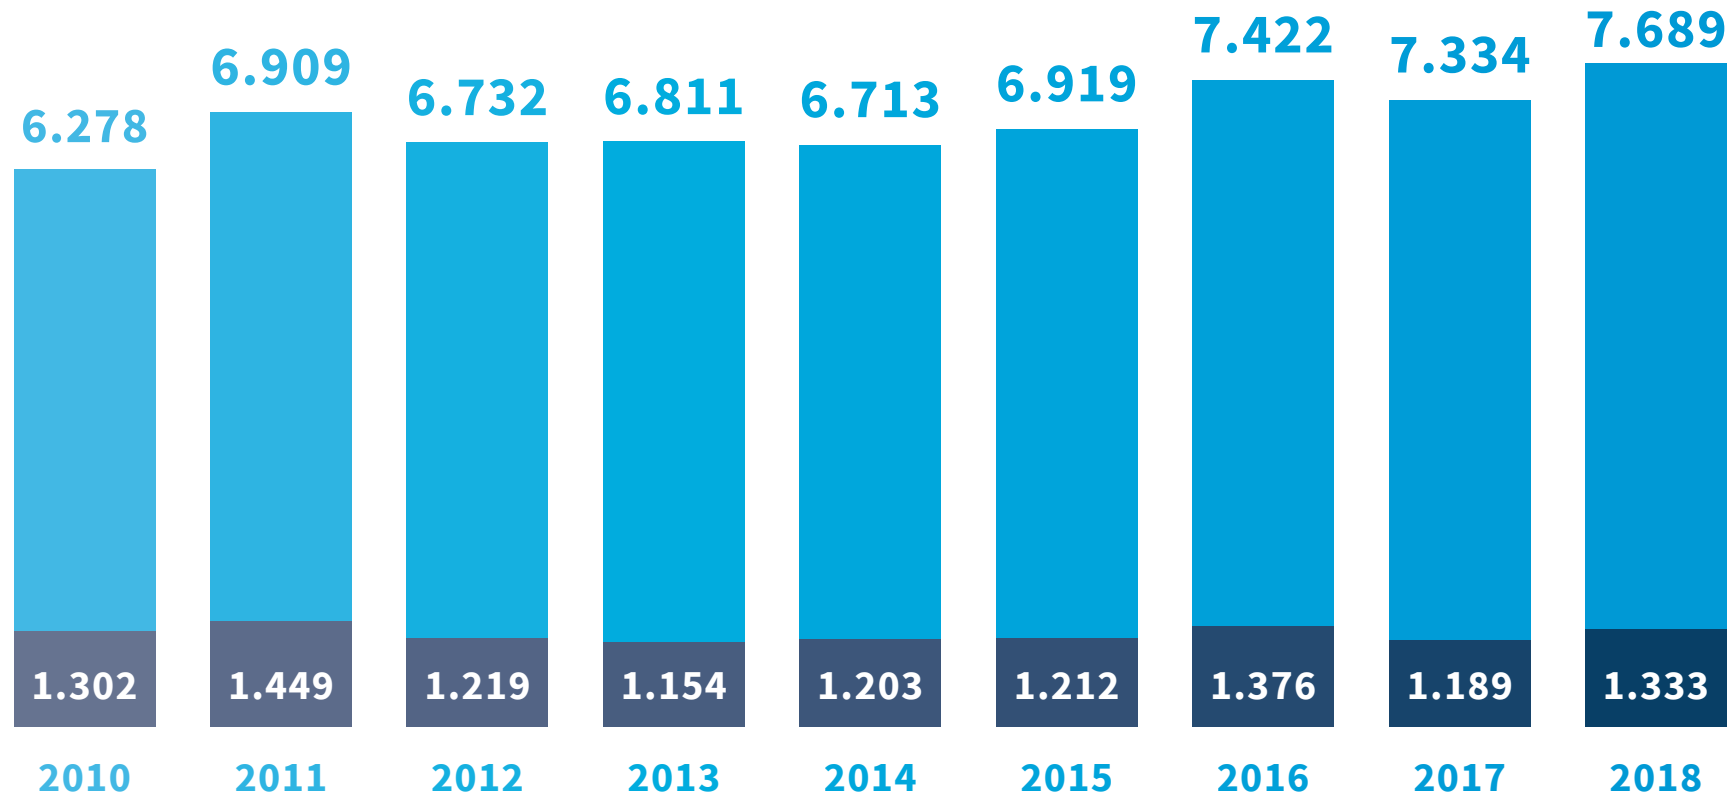

Pressekonferenz zur Statistik Gewalt gegen Polizeibeamte

Freitag | 19. Juli 2019 | 10:30 Uhr

Gewalt gegen Polizeibeamte

Bayern und PP München

Polizeipräsidium
München

BAYERN ■
PP MÜNCHEN ■

Deliktsverteilung 2018

Gewalt gegen Polizeibeamte

Polizeipräsidium
München

Ermittelte Tatverdächtige

Gewalt gegen Polizeibeamte

Polizeipräsidium
München

92,9 %
ERWACHSENEN

85,6 %
MÄNNLICH

58,8 %
DEUTSCH

84,9 %
POLIZEIBEKANNT

58,8 %
UNTER EINFLUSS
VON ALKOHOL/
DROGEN/MEDIKAMENTEN

Polizeipräsidium München