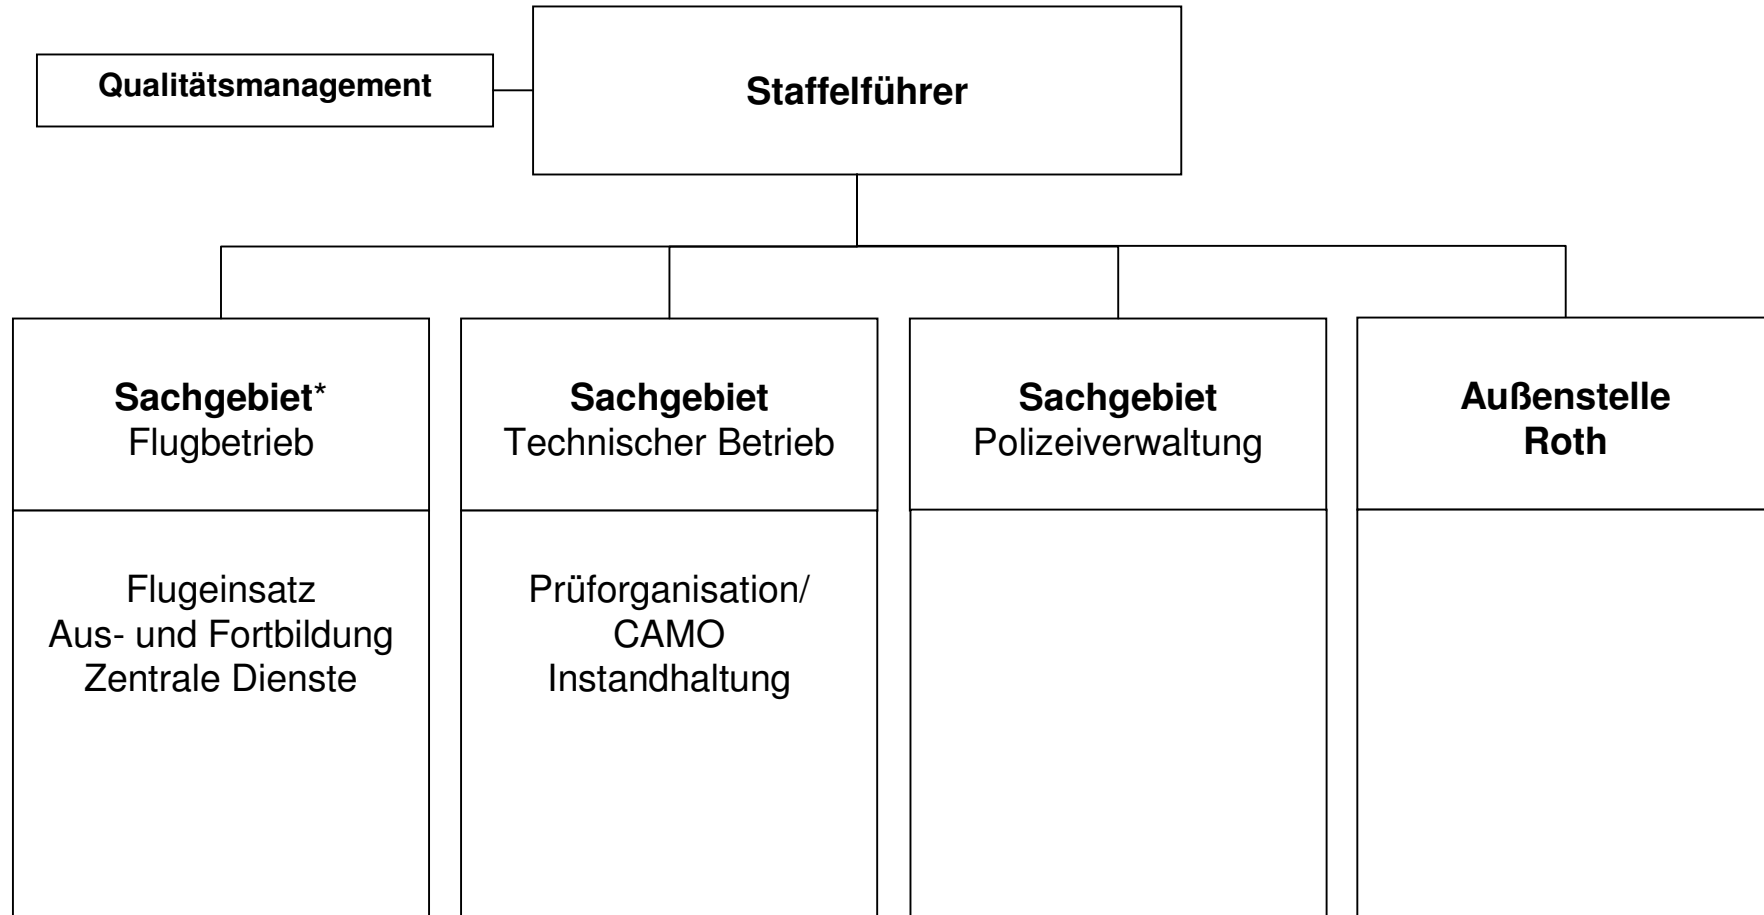

Polizeiubschrauberstaffel Bayern

*Leiter des SG Flugbetrieb ist zugleich ständiger Vertreter des Staffelführers

BPP, SG Einsatz
Stand: 05/2012