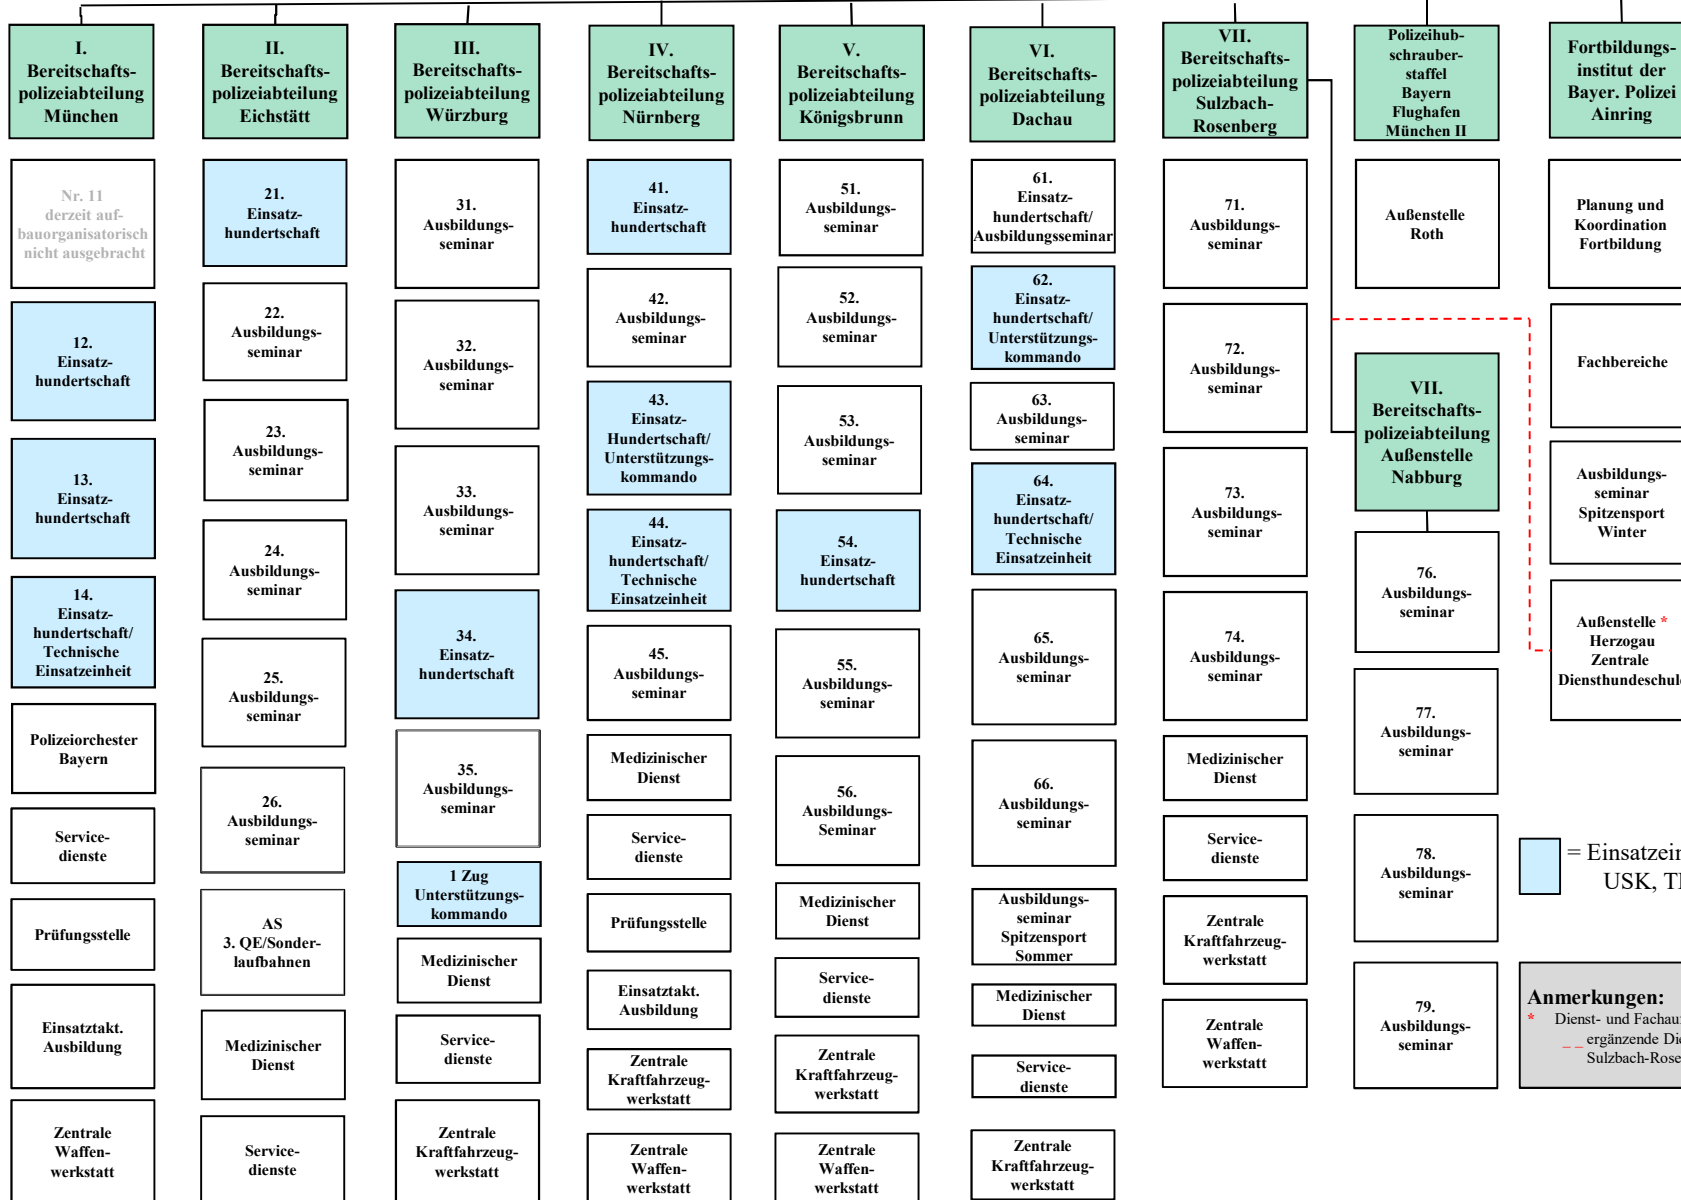

Präsidium der Bayerischen  
Bereitschaftspolizei

**Polizeipräsident**

Präsidialbüro  
Prüfungsamt der Bayer. Polizei  
Bayer. Polizeiseelsorge

**Stabsabteilung E/A/PT**  
Einsatz, Aus- und Fortbildung,  
Polizeitechnik

**Stabsabteilung P**  
Personal

**Stabsabteilung V**  
Versorgung

**Stabsabteilung M**  
Medizin, GAP

■ = Einsatzeinheiten BPH E, USK, TEE

**Anmerkungen:**  
\* Dienst- und Fachaufsicht BPFI Ainring  
- - - ergänzende Dienstaufsicht durch VII. BPA Sulzbach-Rosenberg.