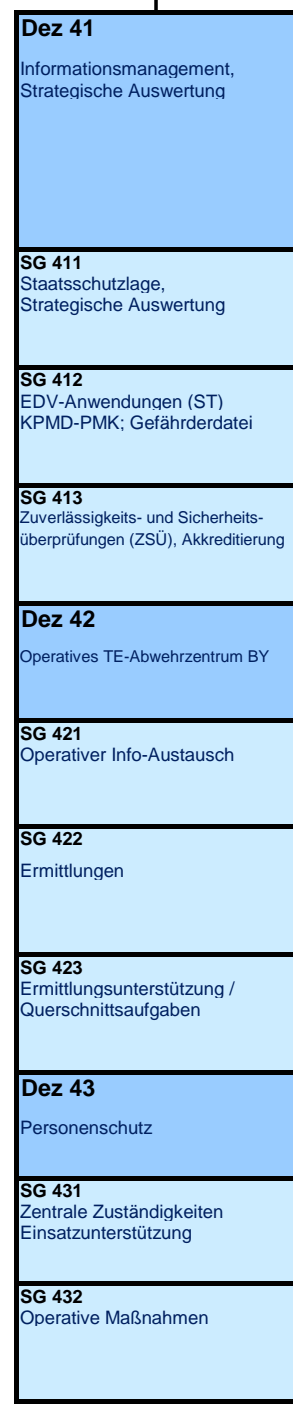

Bayerisches Landeskriminalamt

Polizeipräsident

Präsidentbüro mit Pressestelle

Personalrat

Anschriften

Bayer. Landeskriminalamt Maillingerstraße 15 80636 München	Dienstgebäude Barbarastr. 4 80797 München Dienstgebäude Wallensteinstr. 47 90431 Nürnberg	Dienstgebäude Orleansstr. 34 81667 München Dienstgebäude Muggenhoferstr. 136 90429 Nürnberg	Dienstgebäude Puchheimer Str. 12 80997 München	Dienstgebäude Garmischer Straße 7 80339 München
--	--	--	--	---