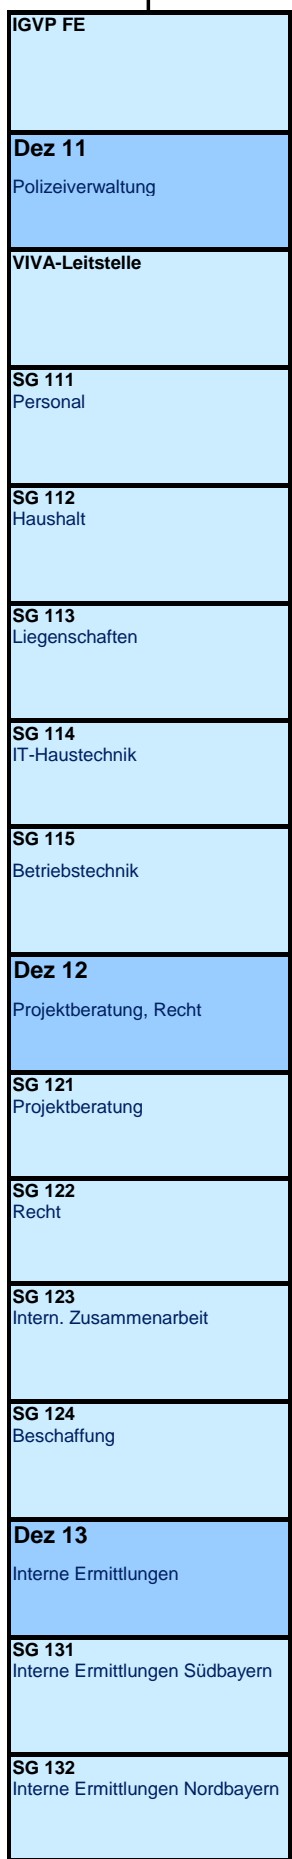

Bayerisches Landeskriminalamt

Polizeipräsident

Präsidentbüro mit Pressestelle

Personalrat

Anschriften

Bayer. Landeskriminalamt Maillingerstraße 15 80636 München	Dienstgebäude Barbarastr. 4 80797 München Dienstgebäude Wallensteinstr. 47 90431 Nürnberg	Dienstgebäude Orleansstr. 34 81667 München Dienstgebäude Muggenhoferstr. 136 90429 Nürnberg	Dienstgebäude Puchheimer Str. 12 80997 München	Dienstgebäude Garmischer Straße 7 80339 München
--	--	--	--	---